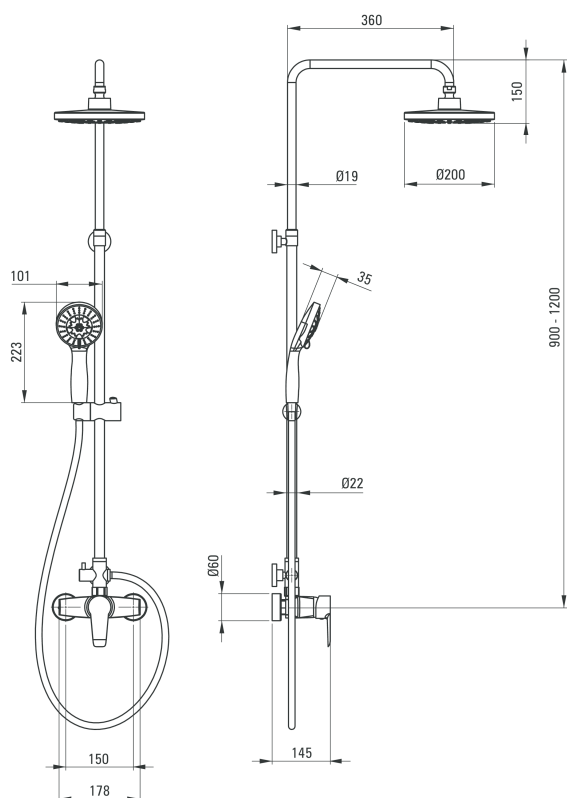

## Deszczownia z baterią mieszaczą

### Dane techniczne:

<b>Wysokość:</b>	1200 mm
<b>Szerokość:</b>	360 mm
<b>Typ baterii:</b>	mieszaczą
<b>Typ mieszacza:</b>	jednouchwytywa
<b>Typ przełącznika natrysku:</b>	Mechaniczny

### Dodatkowe informacje

- drążek stalowy o regulowanej wysokości: 900-1200 mm
- głowica chromowana 2-funkcyjna o średnicy 200 mm
- regulacja wysokości i kąta nachylenia słuchawki
- słuchawka 5-funkcyjna o wymiarach 224x101 mm
- wąż stalowy podwójnie pleciony o długości 1500 mm